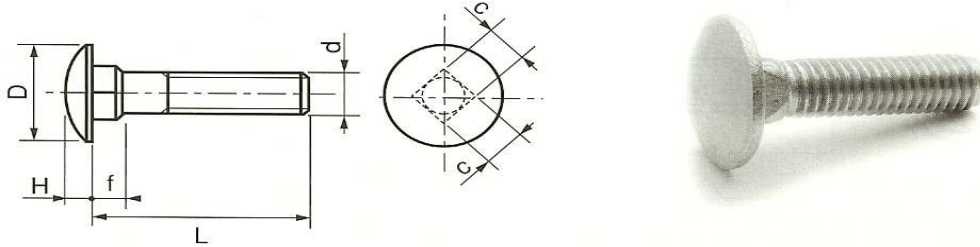

VIS TETE RONDE COLLET CARRE TRCC

ROUND HEAD SREWS SQUARE COLLAR

D	15.45	19.35	23.35	29.35	37.2
f	3.4	4.4	5.4	7.25	11.1
H	3.12	4.12	4.62	6.05	8.05
C	5.52	7.42	9.42	11.3	15.3
PAS	1	1.25	1.5	1.75	2

INOX A4
DIN 603