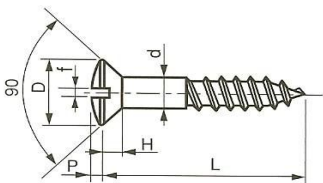

VIS A BOIS TETE FRAISEE FENDUE

SLOTTED CSK HEAD WOODSCREWS

INOX A4 - 316L

DIN 97

NFE 27142

D	4.7	5.6	6.5	7.5	9.2	11	14.5
H	1.5	1.65	1.93	2.2	2.5	3	4
f	0.6	0.8	0.8	1	1.2	1.6	2
L \ d	2.5	3	3.5	4	5	6	8
10	*	*					
12	*	*	*	*			
16	*	*	*	*	*		
20	*	*	*	*	*	*	
25	*	*	*	*	*	*	
30		*	*	*	*	*	
35		*	*	*	*	*	
40		*	*	*	*	*	*
45				*	*	*	*
50				*	*	*	*
60					*	*	*
70					*	*	*
80					*	*	*
90						*	
100						*	*
120						*	*

Prix HT les 100 pièces en euros

VIS A BOIS TETE FRAISEE BOMBEE FENDUE

SLOTTED RAISED CSK HEAD WOODSCREWS

INOX A4 - 316L

DIN 95

NFE 27143

D	4.7	5.6	6.5	7.5	9.2	11	14.5
H	1.5	1.65	1.93	2.2	2.5	3	4
f	0.6	0.8	0.8	1	1.2	1.6	2
L \ d	2.5	3	3.5	4	5	6	8
10	*	*					
12	*	*		*			
16	*	*	*	*	*		
20	*	*	*	*	*	*	
25	*	*	*	*	*	*	
30		*	*	*	*	*	
35		*	*	*	*	*	
40		*	*	*	*	*	*
45				*			
50				*	*	*	*
60				*	*	*	*
70					*	*	
80					*	*	