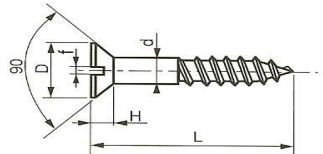

VIS A BOIS TETE FRAISEE FENDUE

SLOTTED CSK HEAD WOODSCREWS

INOX A4 - 316L

DIN 97

NFE 27142

D	4.7	5.6	6.5	7.5	9.2	11	14.5
H	1.5	1.65	1.93	2.2	2.5	3	4
f	0.6	0.8	0.8	1	1.2	1.6	2
L \ d	2.5	3	3.5	4	5	6	8
10	*	*					
12	*	*	*	*			
16	*	*	*	*	*		
20	*	*	*	*	*	*	
25	*	*	*	*	*	*	
30		*	*	*	*	*	
35		*	*	*	*	*	
40		*	*	*	*	*	*
45				*	*	*	*
50				*	*	*	*
60					*	*	*
70					*	*	*
80					*	*	*
90						*	
100						*	*
120						*	*

Prix HT les 100 pièces en euros

VIS A BOIS TETE FRAISEE BOMBEE FENDUE

SLOTTED RAISED CSK HEAD WOODSCREWS

INOX A4 - 316L

DIN 95

NFE 27143

D	4.7	5.6	6.5	7.5	9.2	11	14.5
H	1.5	1.65	1.93	2.2	2.5	3	4
f	0.6	0.8	0.8	1	1.2	1.6	2
L \ d	2.5	3	3.5	4	5	6	8
10	*	*					
12	*	*		*			
16	*	*	*	*	*		
20	*	*	*	*	*	*	
25	*	*	*	*	*	*	
30		*	*	*	*	*	
35		*	*	*	*	*	
40		*	*	*	*	*	*
45				*			
50				*	*	*	*
60				*	*	*	*
70					*	*	
80					*	*	