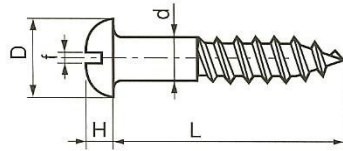

VIS A BOIS TETE RONDE FENDUE

SLOTTED ROUND HEAD WOODSCREWS

INOX A4 - 316L

DIN 96

NFE 27141

D	6	7	8	10	12
H	2.1	2.4	2.8	3.5	4.5
f	0.8	0.8	1	1.2	1.6

$\frac{L}{d}$	3	3.5	4	5	6
---------------	---	-----	---	---	---

* AUTRES DIMENSIONS : SUR DEMANDE