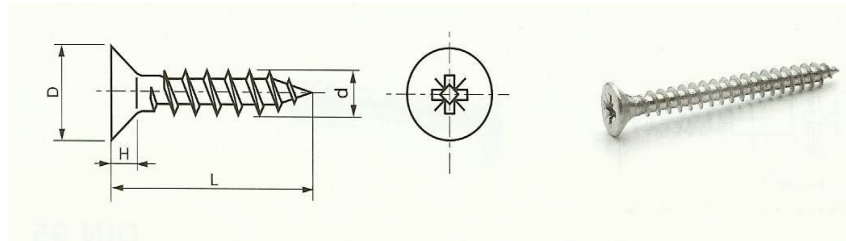

VIS A BOIS TETE FRAISEE POZIDRIV

POZI CSK HEAD WOODSCREWS FOR CHIBOARD

INOX A4

V.B.A

D	6	7	8	10	12
H	1.5	1.75	4	2.5	3
L/d	3	3.5	4	5	6
12	*	*			
16	*	*	*		
20	*	*	*	*	
25	*	*	*	*	
30	*	*	*	*	*
35	*	*	*	*	*
40	*	*	*	*	*
45			*	*	*
50		*	*	*	*
60			*	*	*
70			*	*	*
80				*	*
90				*	*
100				*	*
120					*

Prix Nets HT les 100 pièces en euros

+ VBA TETE FRAISEE TORX INOX A4

+ VIS BOIS SPECIAL BOIS DURS EN INOX A4 OU INOX A

2